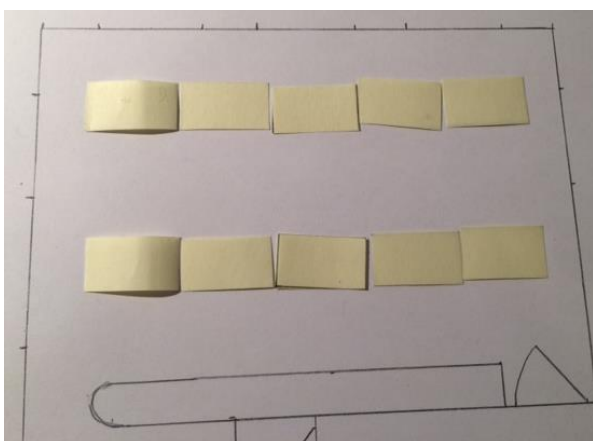

Bestuhlungsmöglichkeiten Gmeindshüsli, 8106 Adlikon

Fest mit 32 Personen und Buffettisch

Fest mit 36 Personen und Buffettisch

Fest mit 40 Personen

Grosse Festtafel mit 16 / 20 Personen (2 Buffettische)

Generalversammlung / Seminar / Sitzung

Fest mit 48 Personen (sehr eng)

Standard-Bestuhlung (bei Raumrückgabe)