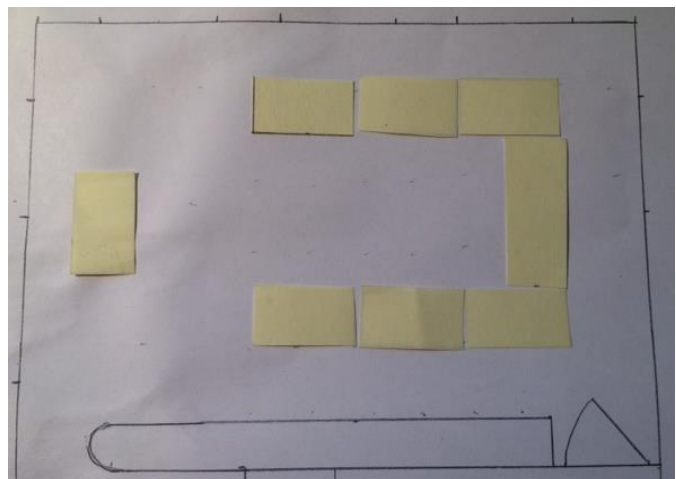

Bestuhlungsmöglichkeiten Gmeindshüsli, 8106 Adlikon

Fest mit 32 Personen und Buffettisch

Fest mit 36 Personen und Buffettisch

Fest mit 40 Personen

Grosse Festtafel mit 16 / 20 Personen (2 Buffettische)

Generalversammlung / Seminar / Sitzung

Fest mit 48 Personen (sehr eng)

Standard-Bestuhlung (bei Raumrückgabe)