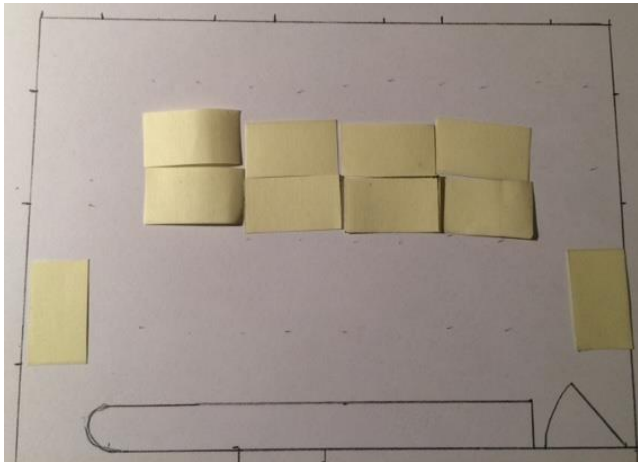

Bestuhlungsmöglichkeiten Gmeindshüsli, 8106 Adlikon

Fest mit 32 Personen und Buffettisch

Fest mit 36 Personen und Buffettisch

Fest mit 40 Personen

Grosse Festtafel mit 16 / 20 Personen (2 Buffettische)

Generalversammlung / Seminar / Sitzung

Fest mit 48 Personen (sehr eng)

Standard-Bestuhlung (bei Raumrückgabe)