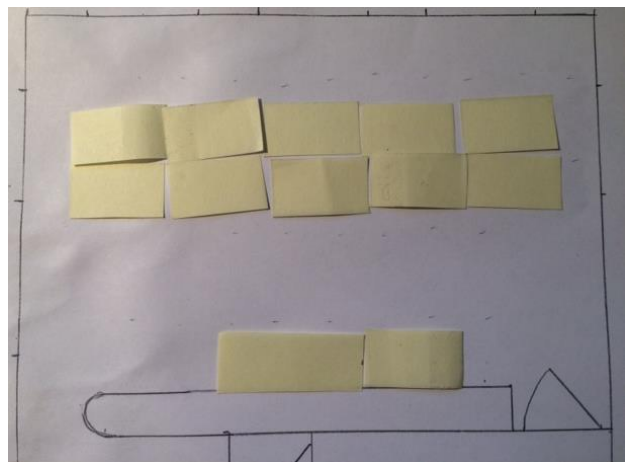

Bestuhlungsmöglichkeiten Gmeindshüsli, 8106 Adlikon

Fest mit 32 Personen und Buffettisch

Fest mit 36 Personen und Buffettisch

Fest mit 40 Personen

Grosse Festtafel mit 16 / 20 Personen (2 Buffettische)

Generalversammlung / Seminar / Sitzung

Fest mit 48 Personen (sehr eng)

Standard-Bestuhlung (bei Raumrückgabe)