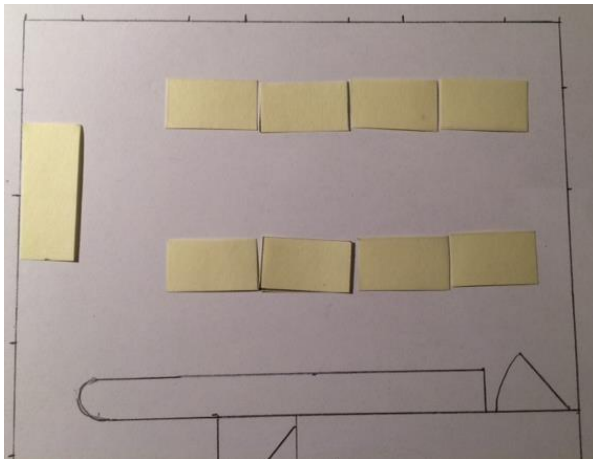

Bestuhlungsmöglichkeiten Gmeindshüsli, 8106 Adlikon

Fest mit 32 Personen und Buffettisch

Fest mit 36 Personen und Buffettisch

Fest mit 40 Personen

Grosse Festtafel mit 16 / 20 Personen (2 Buffettische)

Generalversammlung / Seminar / Sitzung

Fest mit 48 Personen (sehr eng)

Standard-Bestuhlung (bei Raumrückgabe)