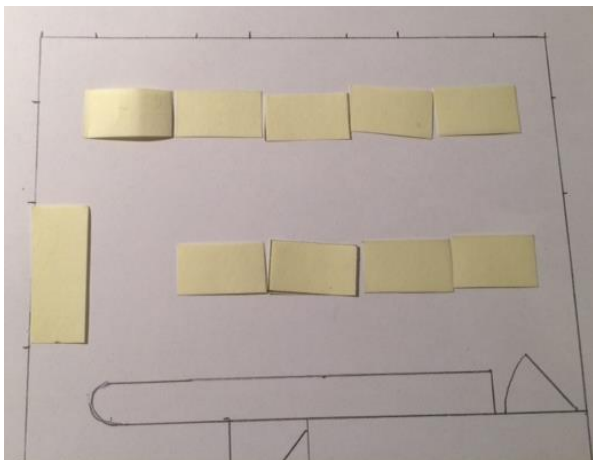

Bestuhlungsmöglichkeiten Gmeindshüsli, 8106 Adlikon

Fest mit 32 Personen und Buffettisch

Fest mit 36 Personen und Buffettisch

Fest mit 40 Personen

Grosse Festtafel mit 16 / 20 Personen (2 Buffettische)

Generalversammlung / Seminar / Sitzung

Fest mit 48 Personen (sehr eng)

Standard-Bestuhlung (bei Raumrückgabe)