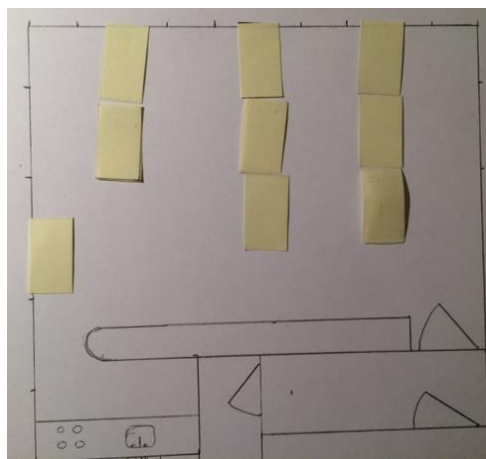

Bestuhlungsmöglichkeiten Gmeindshüsli, 8106 Adlikon

Fest mit 32 Personen und Buffettisch

Fest mit 36 Personen und Buffettisch

Fest mit 40 Personen

Grosse Festtafel mit 16 / 20 Personen (2 Buffettische)

Generalversammlung / Seminar / Sitzung

Fest mit 48 Personen (sehr eng)

Standard-Bestuhlung (bei Raumrückgabe)