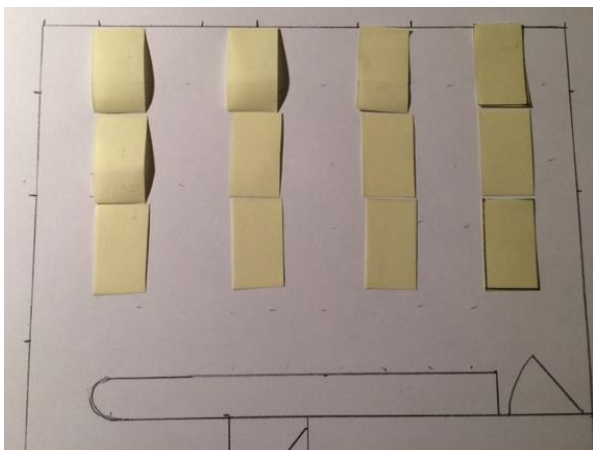

Bestuhlungsmöglichkeiten Gmeindshüsli, 8106 Adlikon

Fest mit 32 Personen und Buffettisch

Fest mit 36 Personen und Buffettisch

Fest mit 40 Personen

Grosse Festtafel mit 16 / 20 Personen (2 Buffettische)

Generalversammlung / Seminar / Sitzung

Fest mit 48 Personen (sehr eng)

Standard-Bestuhlung (bei Raumrückgabe)